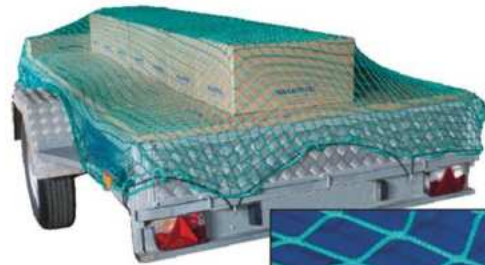

VALERYD

Abdecknetz

Maschenweite: 45x45 mm

Materialstärke: 3 mm

lieferbare Größen in mm:

2200 x 1500 Artikelnummer: 1208913 **17,65**

2500 x 1500 Artikelnummer: 1208914 **17,80**

2700 x 1500 Artikelnummer: 1208915 **18,22**

3000 x 1500 Artikelnummer: 1208916 **20,53**

3000 x 2000 Artikelnummer: 1208917 **25,50**

3500 x 2000 Artikelnummer: 1208918 **27,95**

Bildquelle: www.valeryd.de