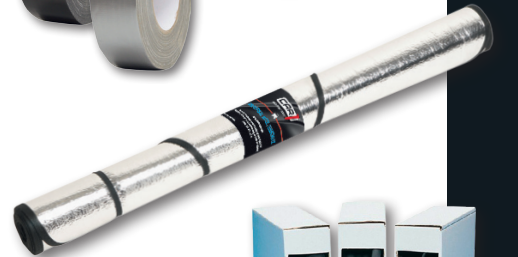

COPARTS-Nr.	Bezeichnung	VPE	PL/Umverp.	EAN-Code
CO 6000	KFZ-Verbandkasten	10	360	42500403 60008
CO 6001	KFZ-Verbandtasche	10	360	42500403 60015
CO 6006	Fahrzeug-Sicherheitsset	5	120	42500403 60060
CO 6010	Warndreieck	30	900	42500403 60107
CO 6020	Werkstatt-Schonbezug	5	260	42500403 60206
CO 6022	Abschleppseil	20	480	42500403 60220
CO 6023	Hitze-/Eisschutz, 200 x 70 cm	60	360	42500403 60237
CO 3800	Isolierband, schwarz	5	10	42500403 38007
CO 3831	Panzerband, schwarz, 5000 x 5 cm	6	360	42500403 38311
CO 3832	Panzerband, silber, 5000 x 5 cm	6	360	42500403 38328
CO 3840	Klebeband f. Abroller, braun	6	36	42500403 38403
CO 8601	Kabelbänder, schwarz, 3,6 x 140 mm	100	2000	42500403 86015
CO 8602	Kabelbänder, schwarz, 4,8 x 200 mm	100	2000	42500403 86022
CO 8603	Kabelbänder, schwarz, 4,8 x 290 mm	100	1000	42500403 86039
CO 8650	Schrumpfschlauch, 4,8 mm	10 m	1	42500403 86503
CO 8651	Schrumpfschlauch, 6,4 mm	10 m	1	42500403 86510
CO 8652	Schrumpfschlauch, 9,6 mm	10 m	1	42500403 86527
CO 8653	Schrumpfschlauch, 12,8 mm	8 m	1	42500403 86534